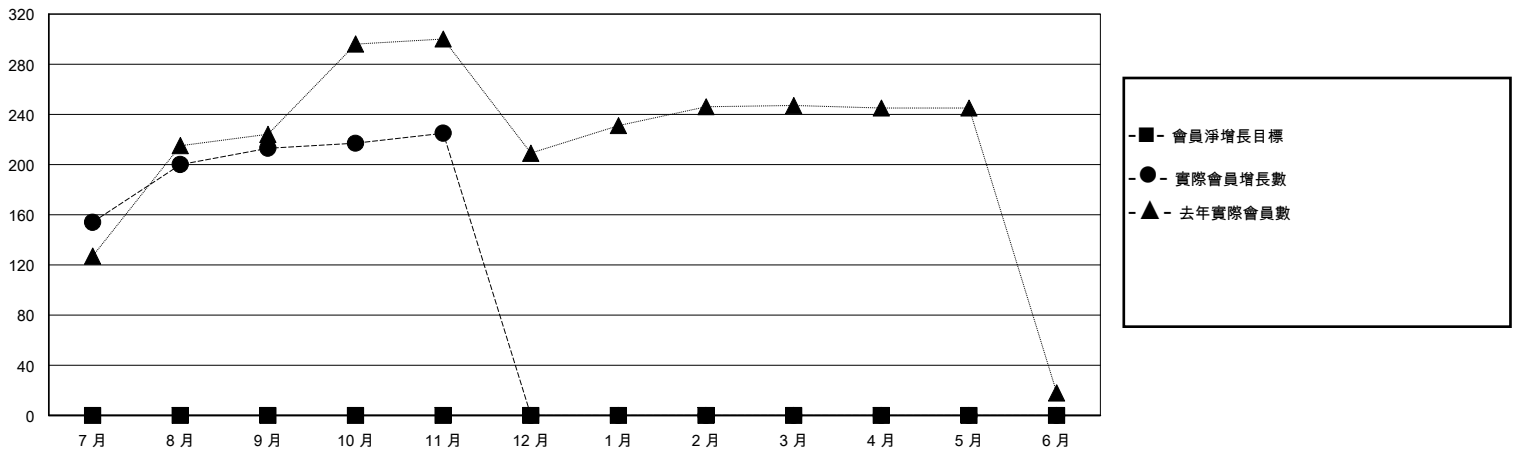

MONTHLY MEMBERSHIP PROGRESS REPORT

District 300B 5

Results as of: 11/30/2024

GMT:

地點 REP OF CHINA

GMT憲章區

分會				位會員@每位須繳			
成果 2024-2025				成果 2024-2025			
季	新分會目標	新會	會員流失的分會	季	會員淨增長目標	實際會員增長數	實際退會會員 (包括轉會)
7月/8月/9月	0	0	0	7月/8月/9月	0	259	31
10月/11月/12月	0	0	0	10月/11月/12月	0	33	14
1月/2月/3月	0	0	0	1月/2月/3月	0	0	0
4月/5月/6月	0	0	0	4月/5月/6月	0	0	0

目標與實際新會累積

目標和實際會員累積

已取消的分會: 0	45 CLUBS OF 51 增添1位或以上的新會員	性別分佈	
放棄的會員		男	1,286 (76.59%)
過世 0	點擊這裡取得彙計會員數據	女	389 (23.17%)
分會已取消 0		總計家庭單位會員數	0
其他 45		支付減半會費的家庭會員	0
總計 45			