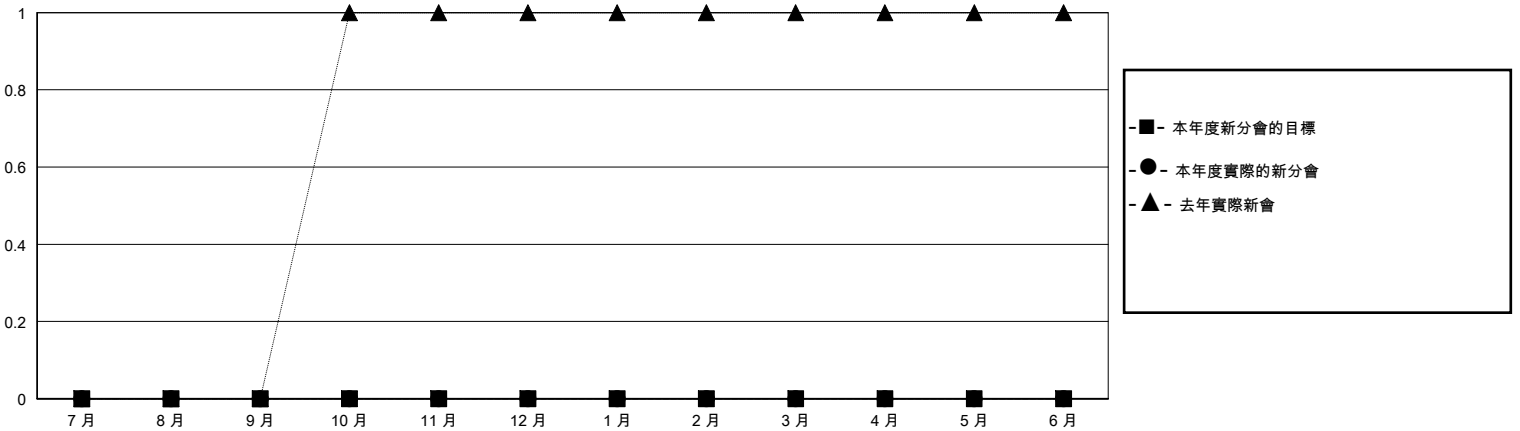

MONTHLY MEMBERSHIP PROGRESS REPORT

District 300B 5

Results as of: 11/30/2024

GMT:

地點 REP OF CHINA

GMT憲章區

分會				位會員@每位須繳			
成果 2024-2025				成果 2024-2025			
季	新分會目標	新會	會員流失的分會	季	會員淨增長目標	實際會員增長數	實際退會會員 (包括轉會)
7月/8月/9月	0	0	0	7月/8月/9月	0	259	31
10月/11月/12月	0	0	0	10月/11月/12月	0	33	14
1月/2月/3月	0	0	0	1月/2月/3月	0	0	0
4月/5月/6月	0	0	0	4月/5月/6月	0	0	0

目標與實際新會累積

目標和實際會員累積

已取消的分會: 0	45 CLUBS OF 51 增添1位或以上的新會員	性別分佈	
放棄的會員		男	1,286 (76.59%)
過世 0	點擊這裡取得彙計會員數據	女	389 (23.17%)
分會已取消 0		總計家庭單位會員數	0
其他 45		支付減半會費的家庭會員	0
總計 45			